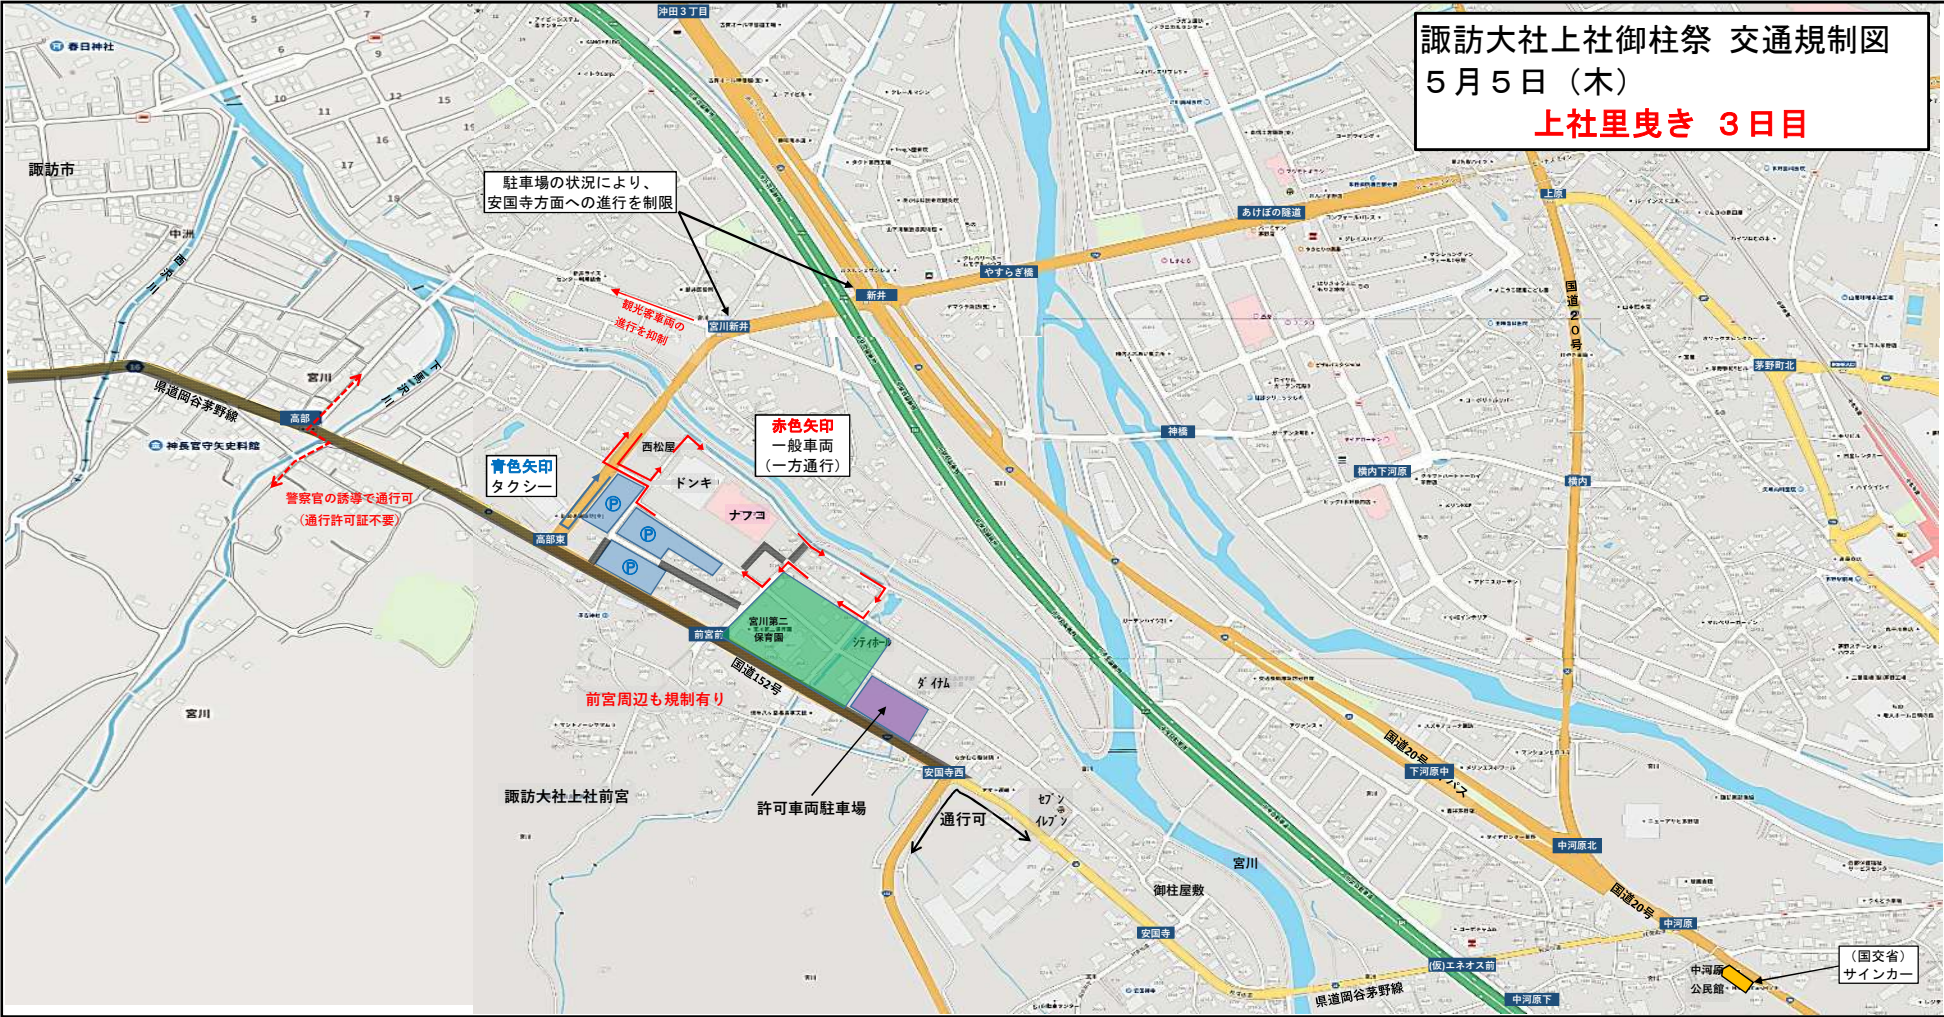

諏訪大社上社御柱祭 交通規制図
 5月5日(木)
 上社里曳き 3日目

交通規制時間
5月5日(木)
6:30~19:00
 ※御柱祭の進行状況等により、規制時間が変わることがあります。

- 黒色道路・・・歩行者用道路（車両通行禁止）
- 緑色エリア・・・歩行者用道路エリア規制（車両通行禁止）
- 青色エリア・・・氏子・観光客用駐車場（各店舗から市がお借りした駐車場）

※注意事項
 通行禁止道路を通行する際は、あらかじめ茅野警察署からの**通行許可証の交付**を受けてください。通行禁止道路を通行する場合は必ず携帯して、警察官に提示を求められた際は、提示して下さい。

※令和4年4月14日現在の計画です。今後の情勢により内容が変更になることがあります。